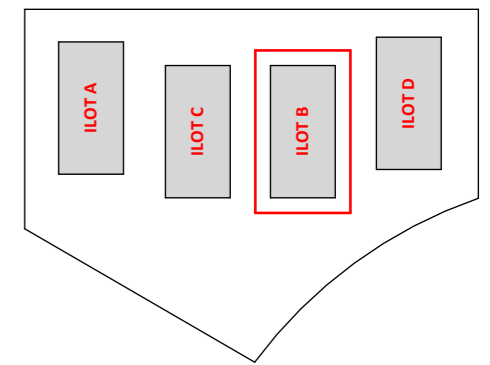

PERSPECTIVE

REPERAGE ILOTS

PLAN DE REPERAGE

LEGENDE

- Faux Plafond
- Emplacement Frigo
- Placard
- Emplacement Lave linge
- Volet roulant électrique
- Emplacement Lave vaisselle

SURFACES

SEJOUR / CUISINE	18.04 m ²
CHAMBRE 1	12.51 m ²
SDB	5.06 m ²
SURFACE TOTALE HABITABLE	35.61 m²
TERRASSE 1	5.50 m ²
SURFACE TOTALE EXTERIEURE	5.50 m²