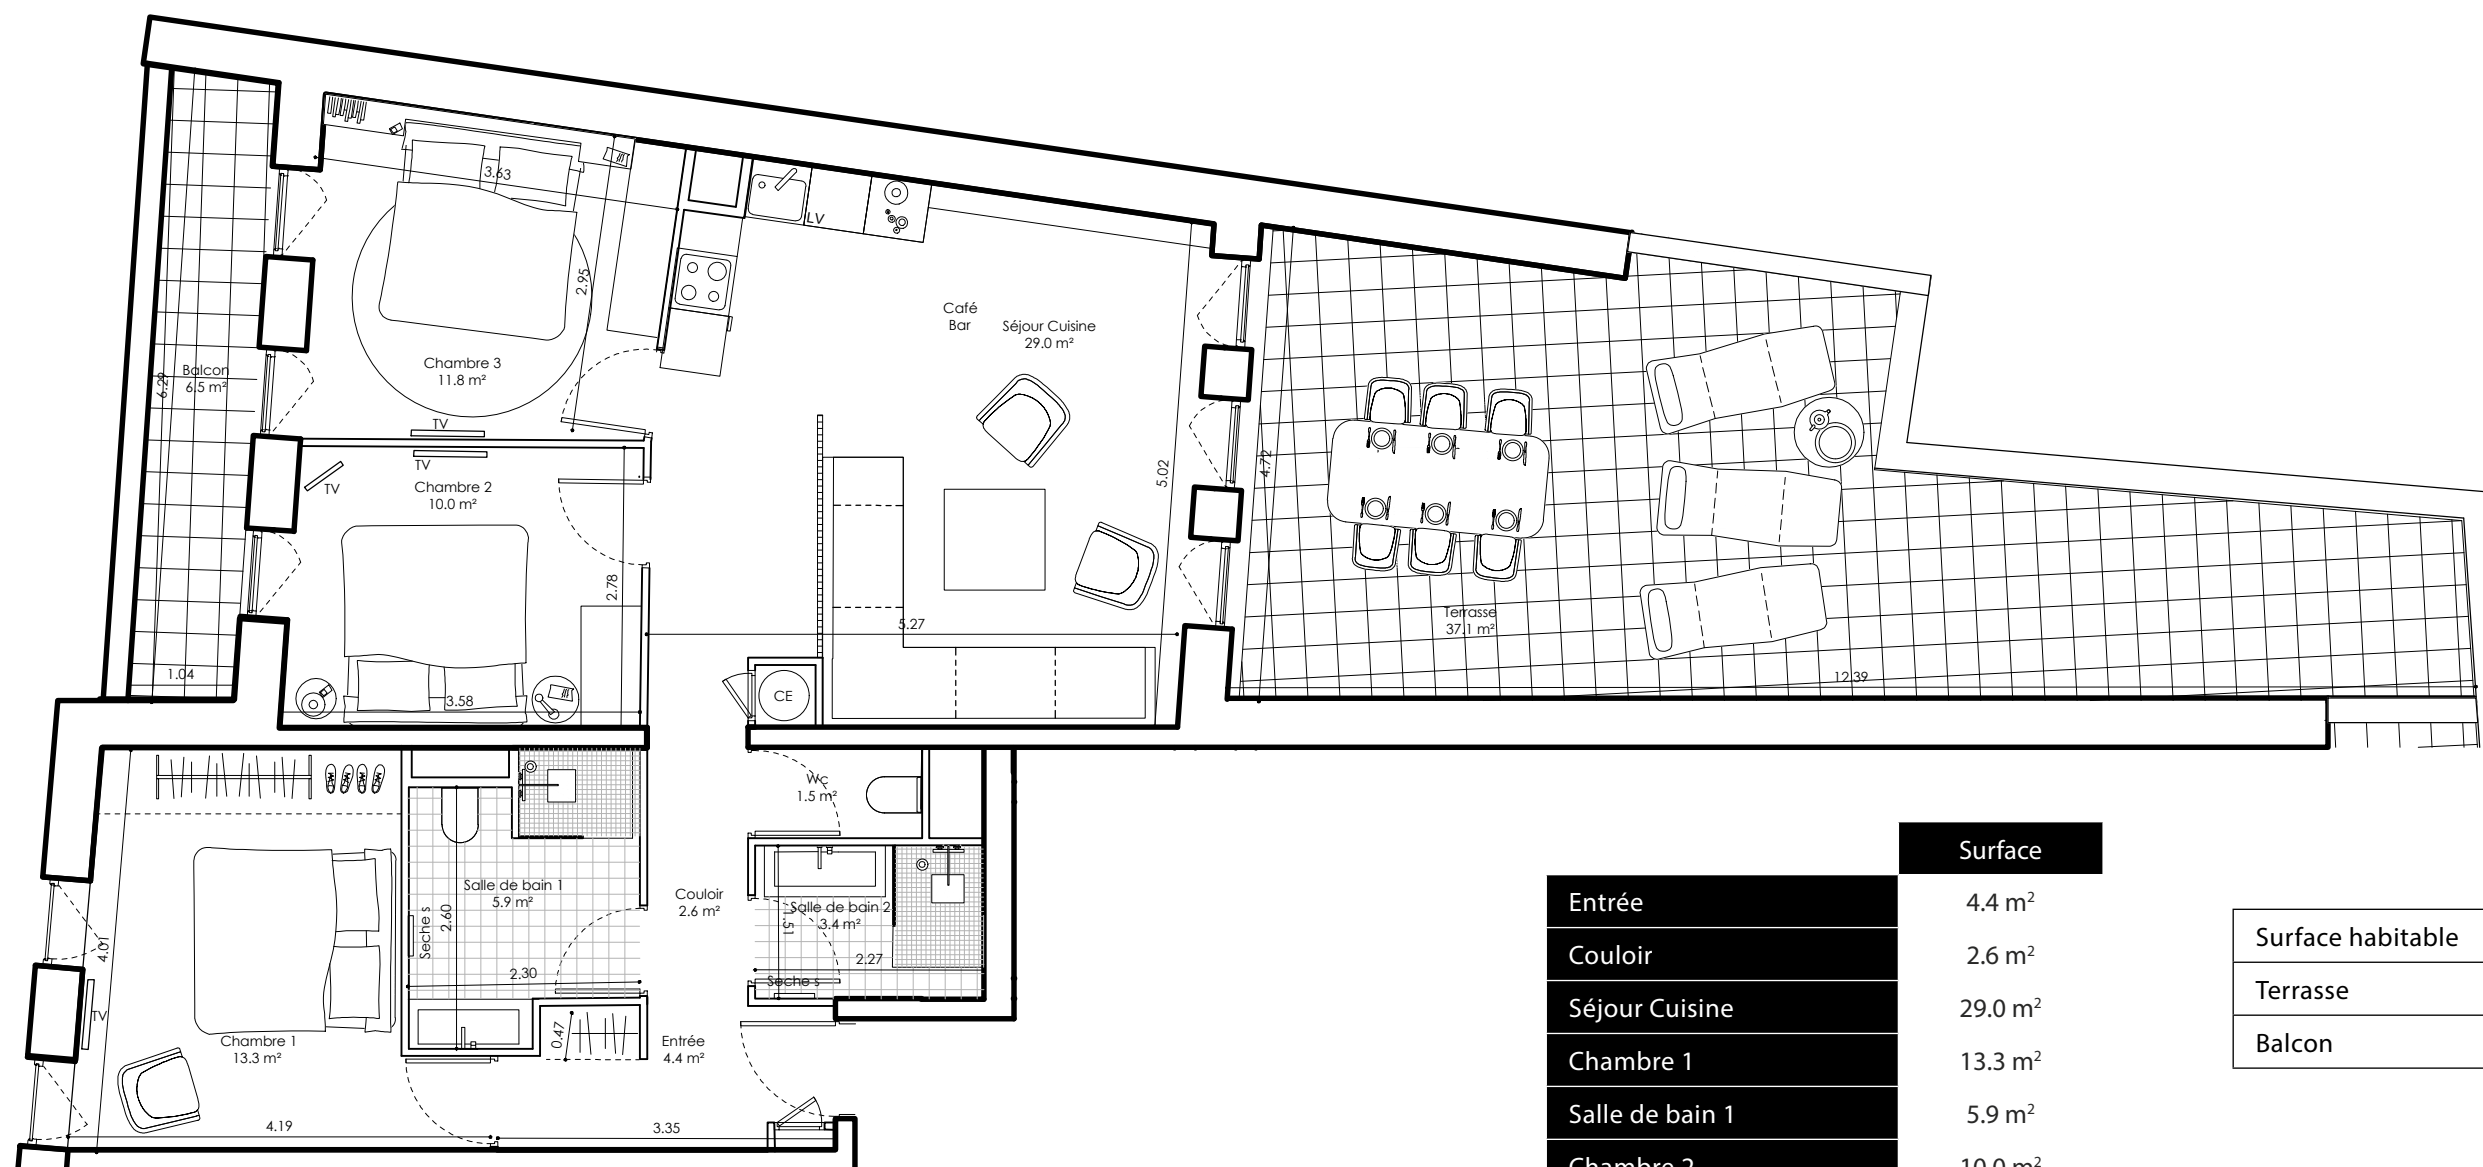

N

	Surface
Entrée	4.4 m ²
Couloir	2.6 m ²
Séjour Cuisine	29.0 m ²
Chambre 1	13.3 m ²
Salle de bain 1	5.9 m ²
Chambre 2	10.0 m ²
Salle de bain 2	3.4 m ²
Wc	1.5 m ²
Chambre 3	11.8 m ²

Surface habitable	81.9 m ²
Terrasse	37.1 m ²
Balcon	6.5 m ²