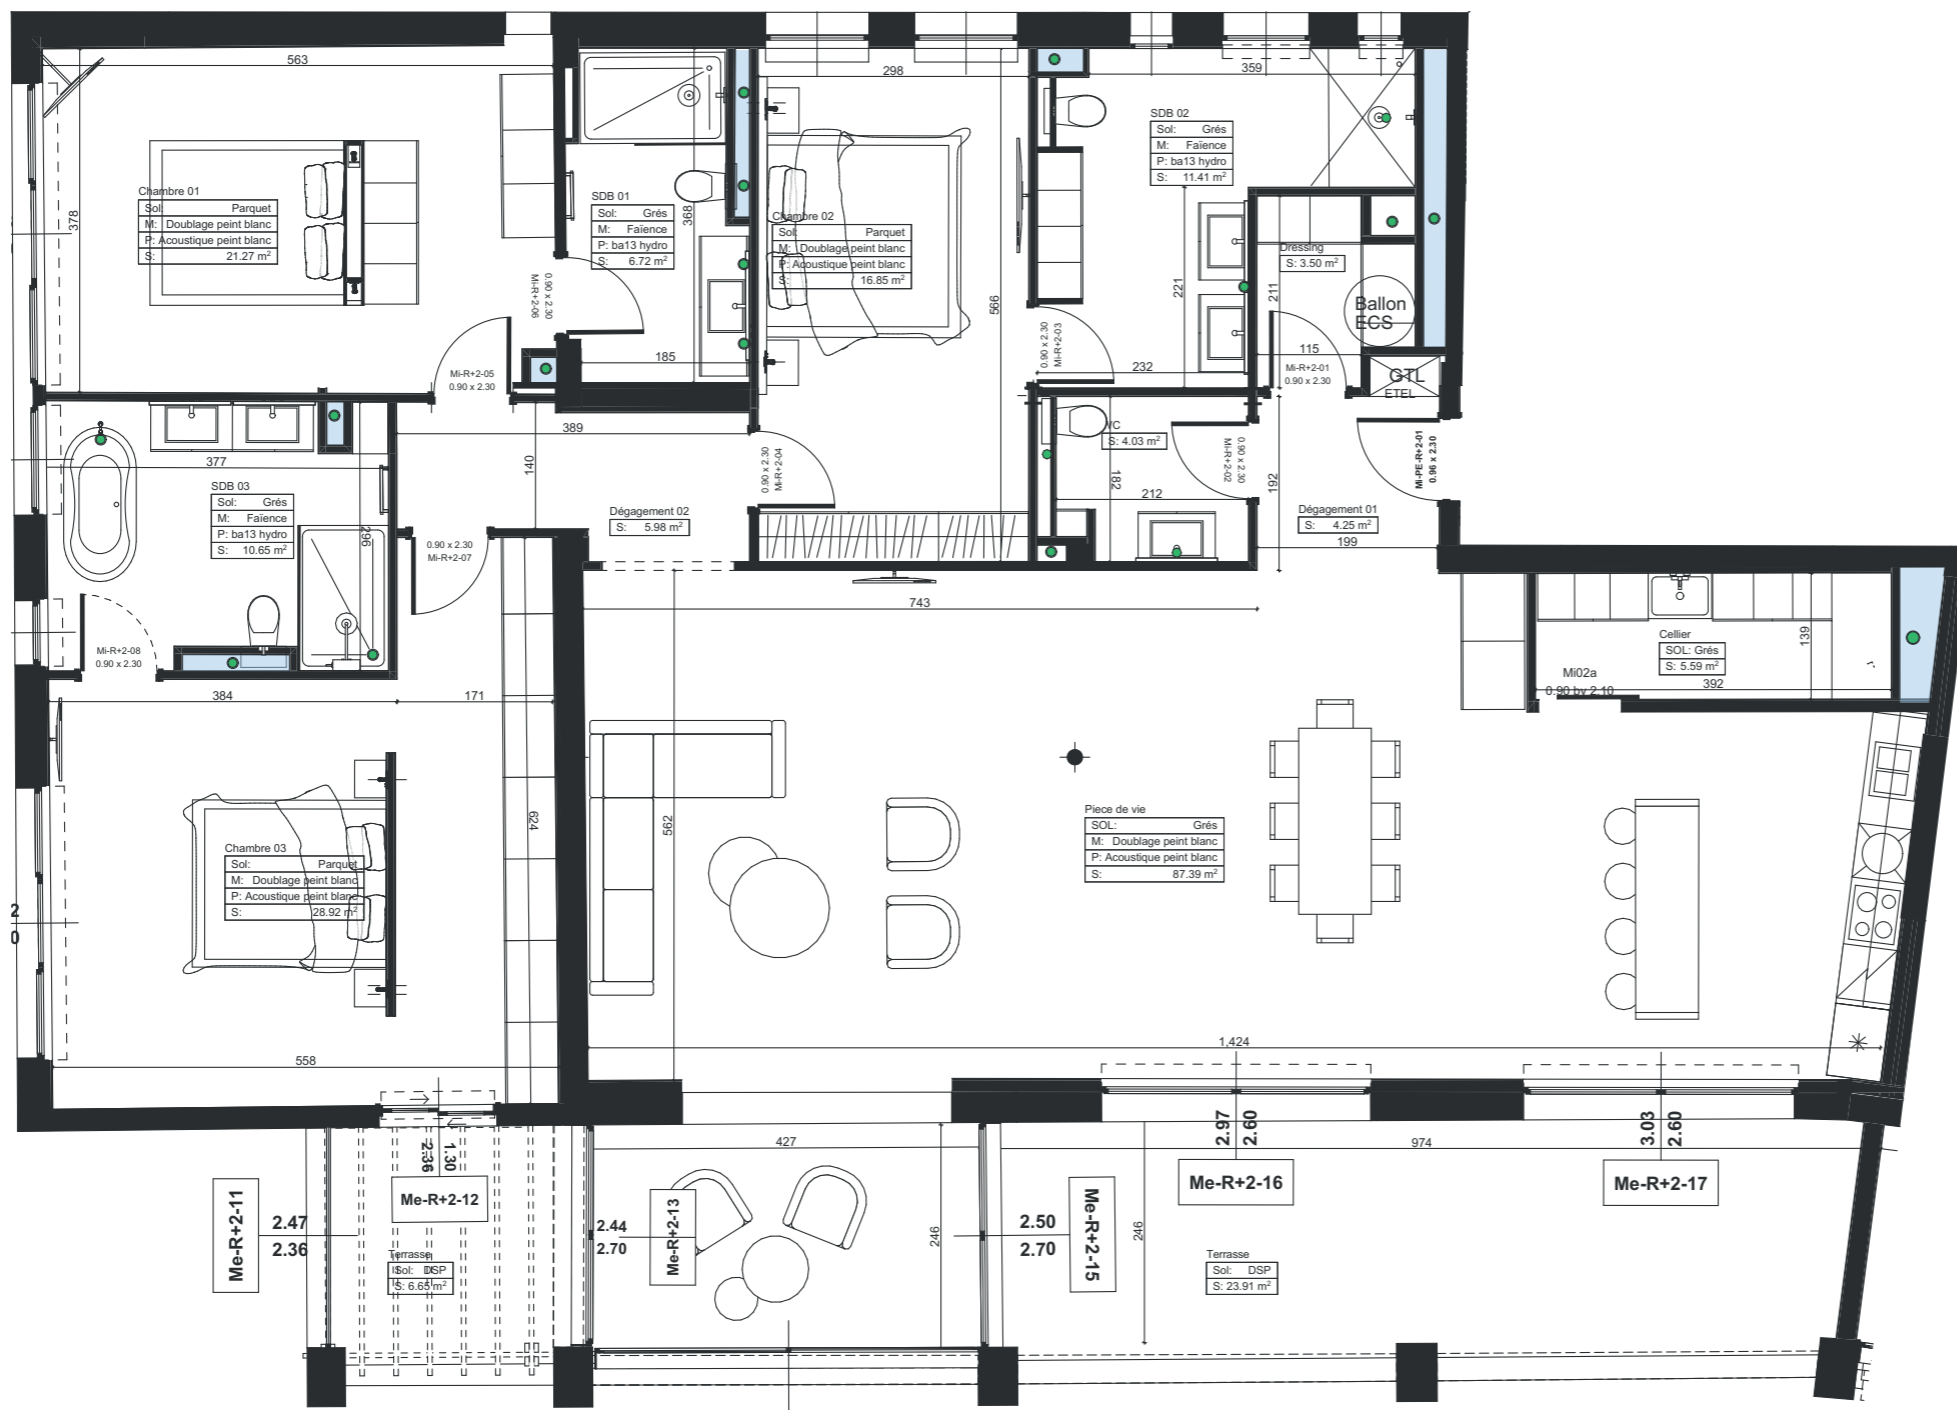

2,5 hectares de parc arboré pour des balades insouciantes et enivrantes, piscine privée et accès direct à la mer pour des plongeurs en eaux claires.

PLAN DE MASSE GÉNÉRAL

Un lieu de vie magique

- 5 appartements d'exception aux volumes impressionnants et aux prestations haut-de-gamme
- 8 espaces professionnels ; véritables open spaces s'ouvrant sur la mer
- Vastes terrasses
- Parc arboré de 2,5 hectares
- Piscine privée
- Accès privatif à la mer
- Garages et/ou Parkings privés allotés
- Caves privées allotées

VISUELS D'AMBIANCE

VOTRE APPARTEMENT (3.1 - 2^{ème} étage)

Piece de vie	87.39
Cellier	5.59
Chambre 01	21.27
SDB 01	6.72
Chambre 02	16.85
SDB 02	11.41
Chambre 03	28.92
SDB 03	10.65
Dressing	3.50
WC	4.03
Dégagement 01	4.25
Dégagement 02	5.98
	206.56 m²

	Terrasse	6.65
	Terrasse	23.91
		30.56 m²